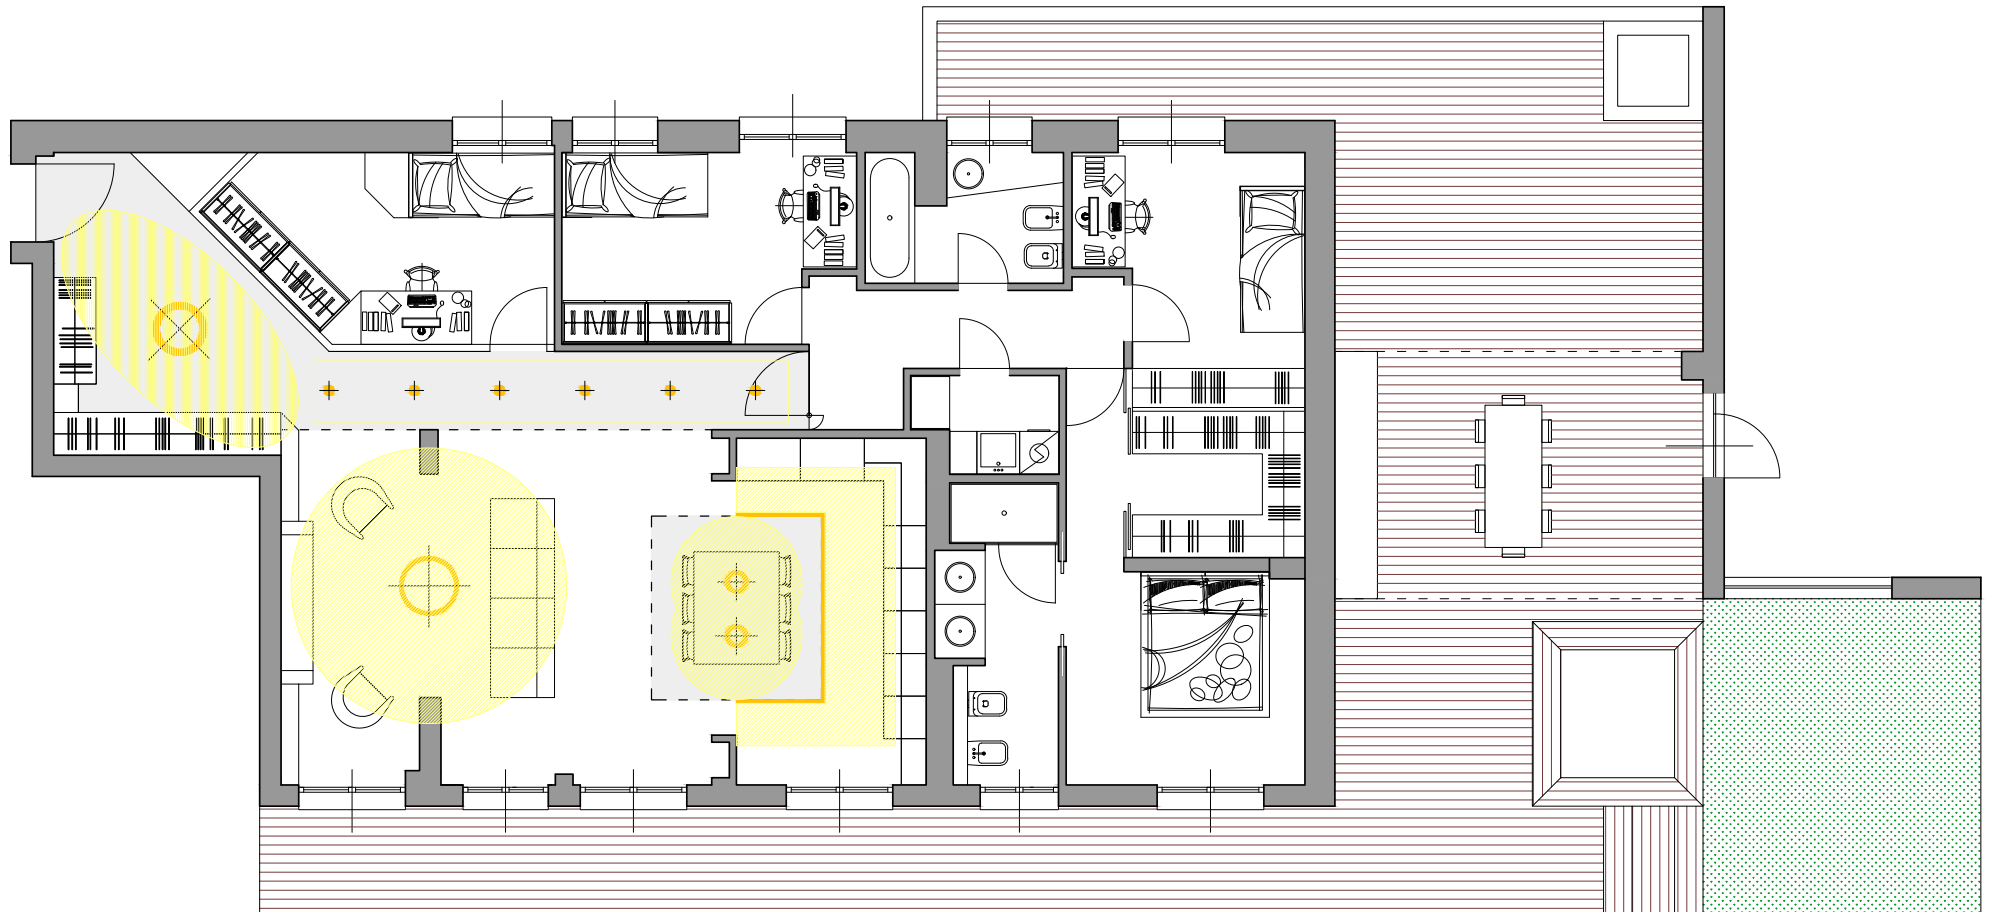

SUPERFICIE:

Superficie intervento mq 125
Singola unità immobiliare

SEDE: Bergamo

ANNO: 2017

ATTIVITÀ SVOLTE:

- Rilievo
- Progetto
- Direzione lavori
- Sicurezza
- Contabilità di cantiere
- Lighting design
- Arredi su disegno

PIANTA STATO DI FATTO
3 piano

UNA NUOVA IMPRONTA SENZA STRAVOLGERE L'ESISTENTE

LA RICHIESTA ERA CHIARA: DARE UN'AMPIA VISIONE SPAZIALE DELLA ZONA
GIORNO RICAVANDO AL SUO INTERNO UNA NUOVA CAMERA DA LETTO.

arcolinea
studio associato

PIANTA DI PROGETTO
propagazione coni di luce

UNA NUOVA IMPRONTA SENZA STRAVOLGERE L'ESISTENTE

LA RICHIESTA ERA CHIARA: DARE UN'AMPIA VISIONE SPAZIALE DELLA ZONA GIORNO RICAVANDO AL SUO INTERNO UNA NUOVA CAMERA DA LETTO.

arcolinea
studio associato

PIANTA DI PROGETTO

controsoffitti + punti luce

- 1 Lampada a sospensione
- 2 Faretto ad incasso
- 3 Lampada a sospensione
- 4 Lampada a sospensione
- 5 Strisce a led