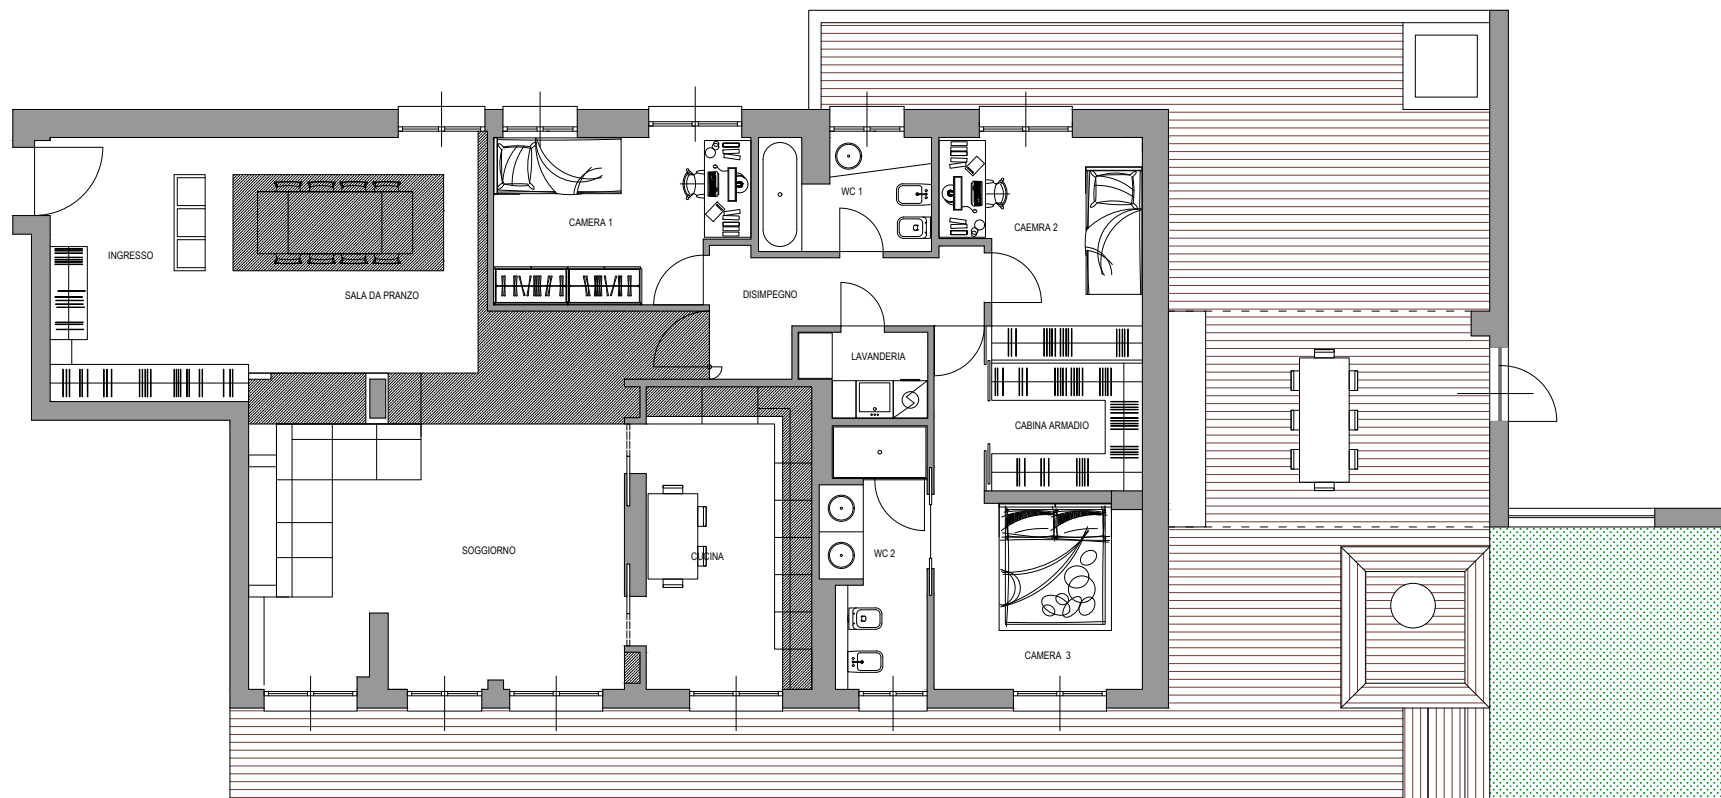

UNA NUOVA IMPRONTA SENZA STRAVOLGERE L'ESISTENTE

LA RICHIESTA ERA CHIARA: DARE UN'AMPIA VISIONE SPAZIALE DELLA ZONA GIORNO RICAVANDO AL SUO INTERNO UNA NUOVA CAMERA DA LETTO.

arcolinea
studio associato

INFO DI PROGETTO

SUPERFICIE:

Superficie intervento mq 125
Singola unità immobiliare

SEDE: Bergamo

ANNO: 2017

ATTIVITÀ SVOLTE:

- Rilievo
- Progetto
- Direzione lavori
- Sicurezza
- Contabilità di cantiere
- Lighting design
- Arredi su disegno

PIANTA STATO DI FATTO
3 piano

UNA NUOVA IMPRONTA SENZA STRAVOLGERE L'ESISTENTE

LA RICHIESTA ERA CHIARA: DARE UN'AMPIA VISIONE SPAZIALE DELLA ZONA
GIORNO RICAVANDO AL SUO INTERNO UNA NUOVA CAMERA DA LETTO.

arcolinea
studio associato

PIANTA DI PROGETTO
propagazione coni di luce

UNA NUOVA IMPRONTA SENZA STRAVOLGERE L'ESISTENTE

LA RICHIESTA ERA CHIARA: DARE UN'AMPIA VISIONE SPAZIALE DELLA ZONA GIORNO RICAVANDO AL SUO INTERNO UNA NUOVA CAMERA DA LETTO.