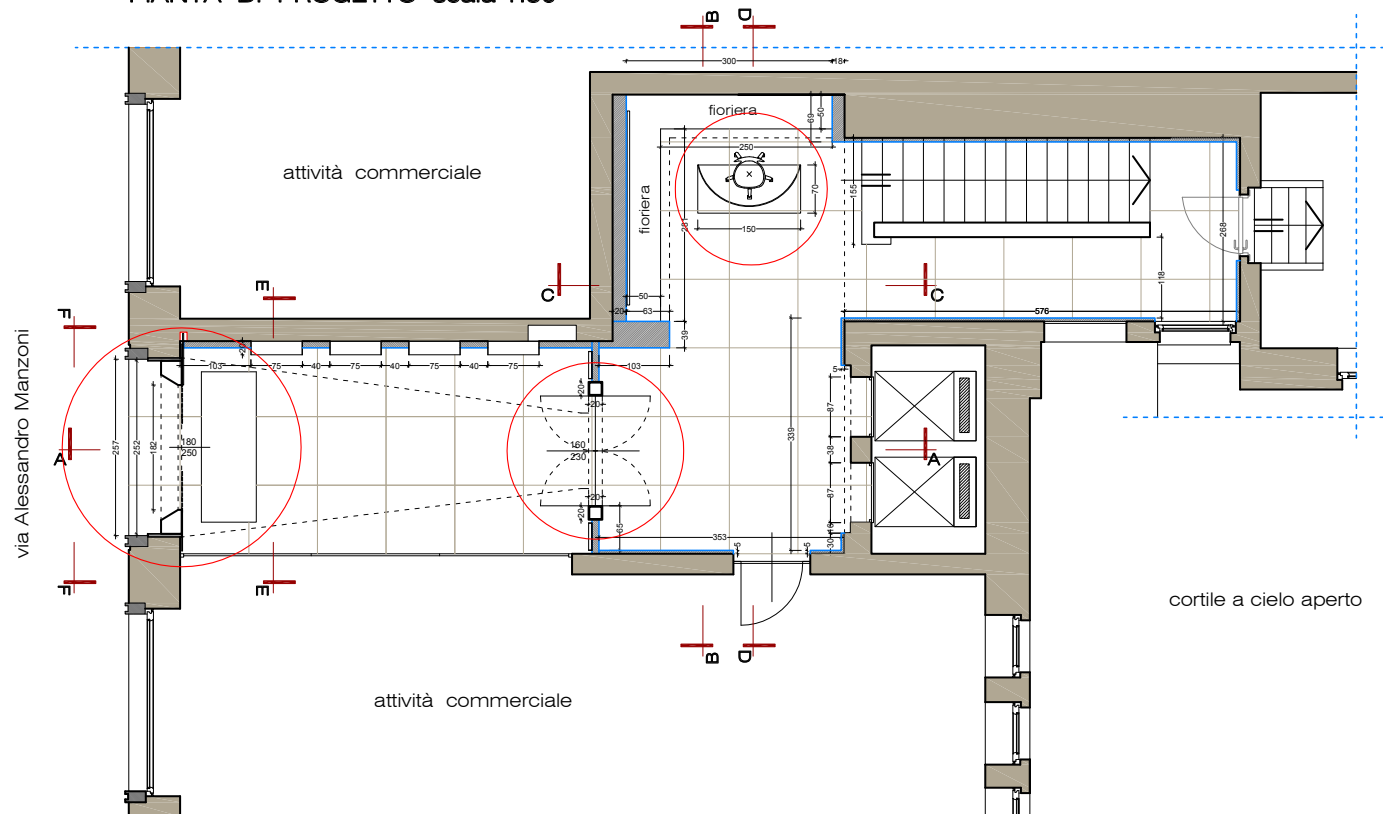

## INFO DI PROGETTO

PROGETTO INGRESSO

EDIFICIO TERZIARIO:

Superficie intervento mq 90

SEDE: Milano

ANNO: 2016

ATTIVITÀ SVOLTE:

- Rilievo
- Progetto
- Direzione lavori
- Sicurezza
- Contabilità di cantiere
- Lighting design
- Arredi su disegno

## PROGETTO RISTRUTTURAZIONE ANDRONE INGRESSO VIA MANZONI 37

PIANTA DI PROGETTO scala 1:50

# UN DIVERTENTE RESTYLING "VESTENDO" L'ESISTENTE

DARE UNA NUOVA IMMAGINE ALL'INGRESSO DI UN IMPORTANTE PALAZZO  
DEL CENTRO STORICO DI MILANO

arcolinea  
studio associato

PIANTA DI PROGETTO scala 1:50  
progetto luci